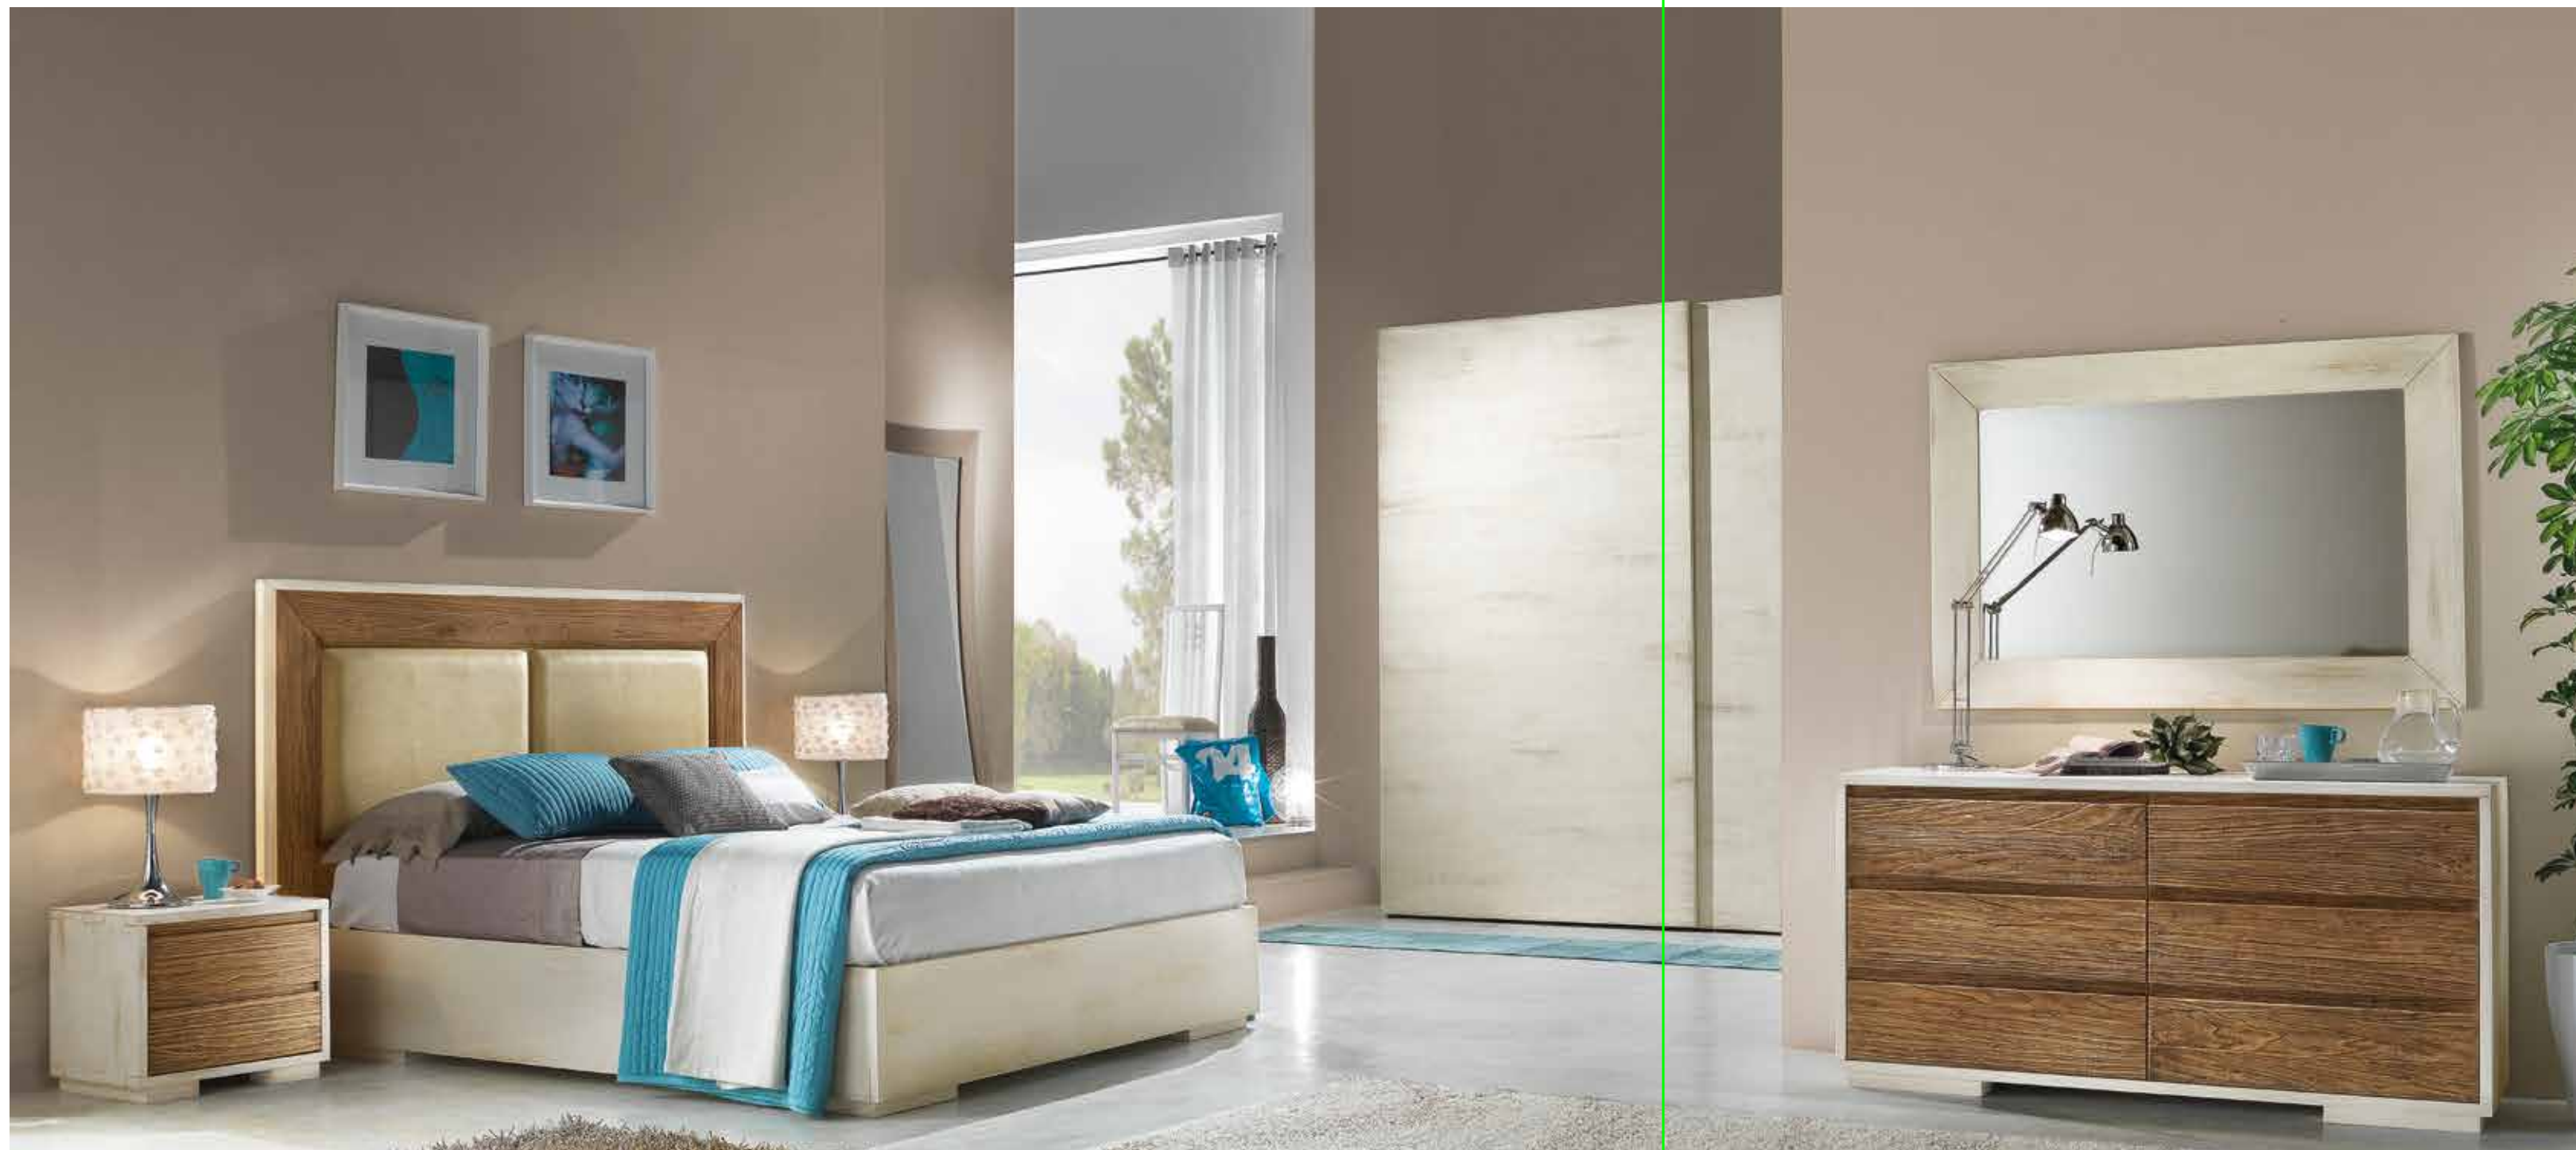

Art. 3225A
Testata letto matrimoniale
Double bed headboard
L. 190 H. 131 P. 5

Art. 3280/A
Rete per contenitore
Wooden bed spring
160x195