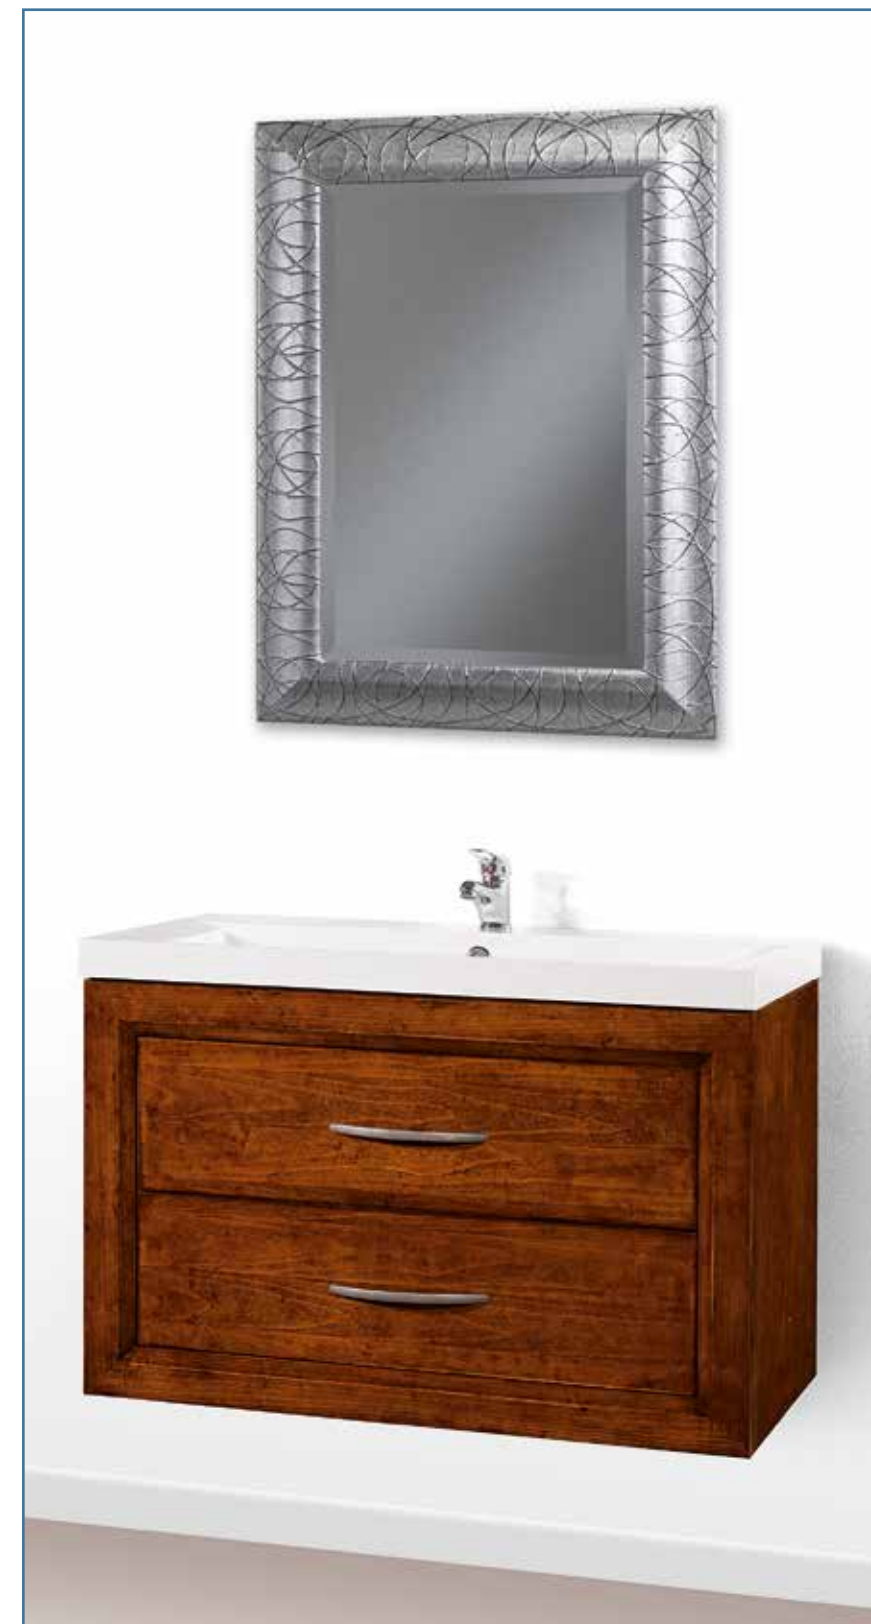

Art. 3003/A
Specchiera argento
con vetro molato
Glass mirror
L. 72 H. 98

Art. 2127/A
Mineralmarmo bianco
Mineralmarmo
L. 90 P. 52 H. 5

Art. 2126/A
Mobile bagno
sospeso 2c.
guide ammortizzate
Bathroom unit
L. 89 P. 51 H. 56