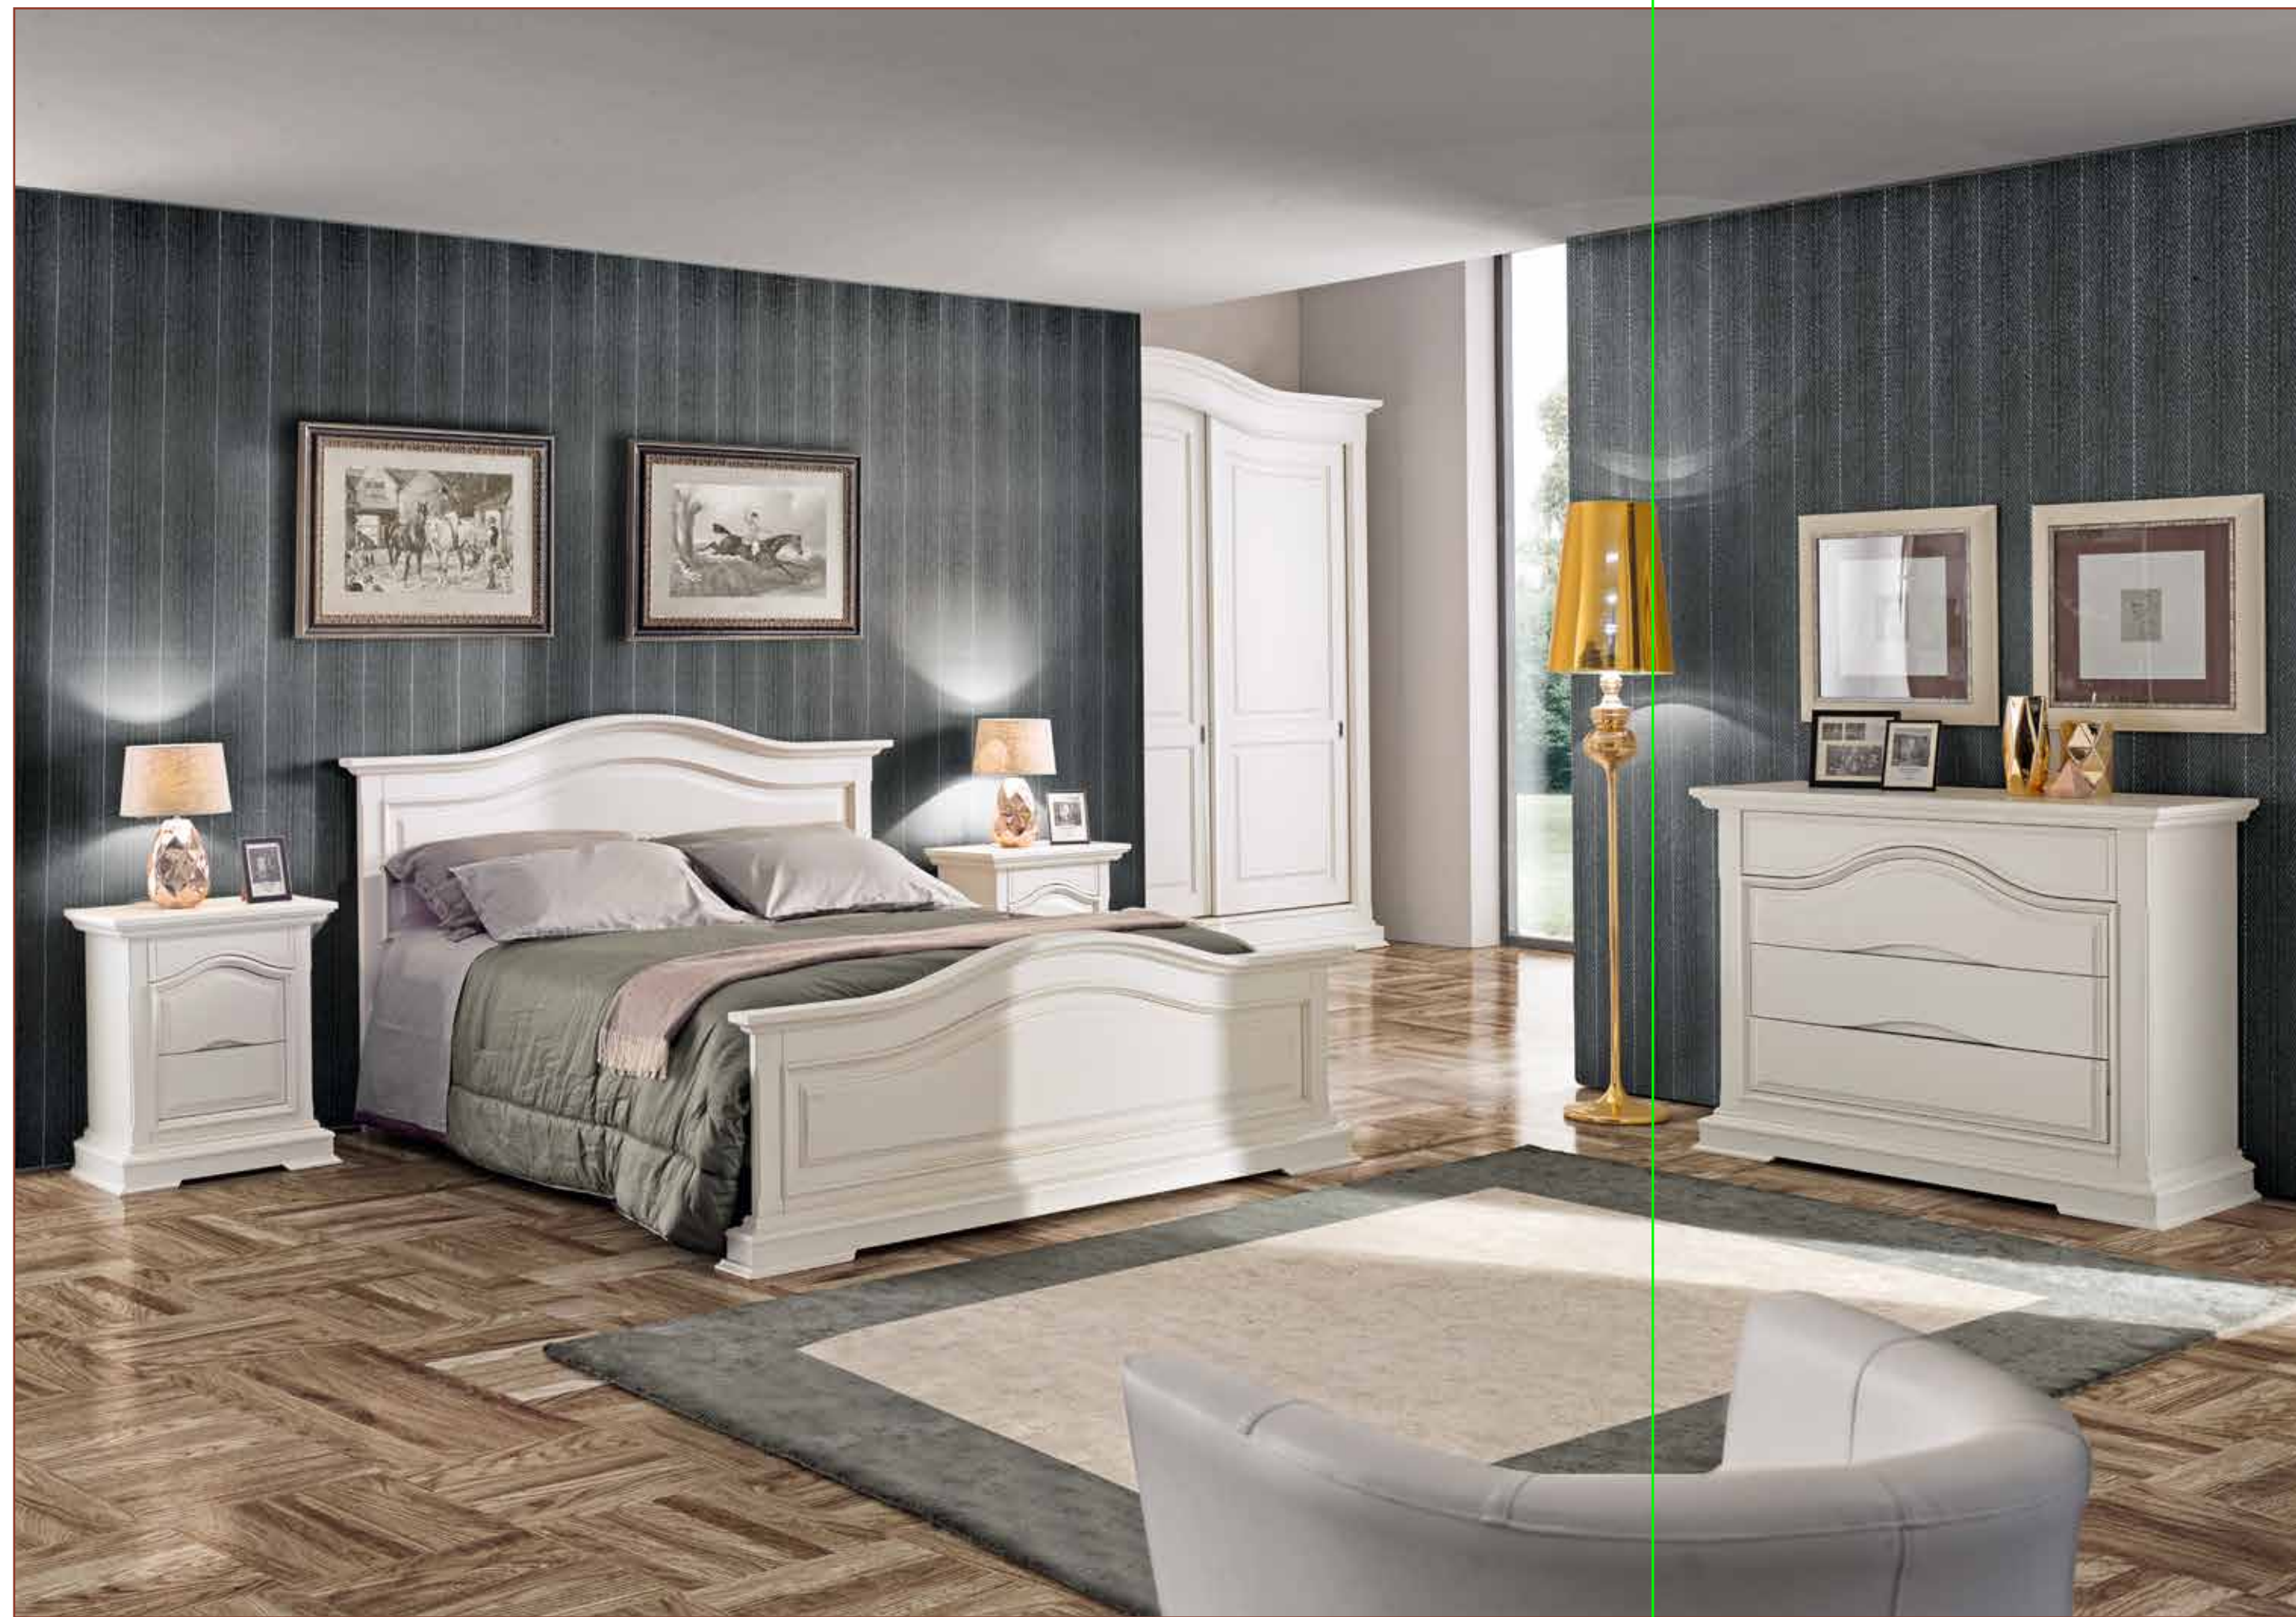

Art. 3021/A
 Comò 4c.
 Dresser
 L. 112 P. 52 H. 91

Art. 3015/A
 Cornice rotonda
 Glass mirror
 Ø 100

Art. 2166/A
 Armadio 2 ante scorrevoli smontabile
 con cassettera
 Wardrobe
 L. 275 P. 66 H. 254

il mobile classico