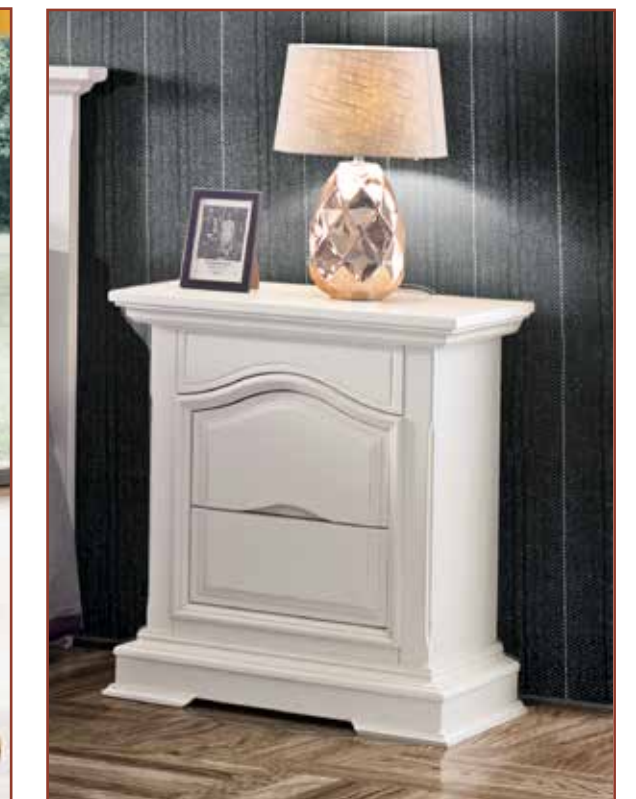

Art. 495/A
Comò 4c. di cui
il primo a scatto
Dresser
L. 125 P. 52 H. 99

Art. 496/A
Comodino 3c.
di cui il primo a scatto
Bedside table
L. 60 P. 37 H. 71