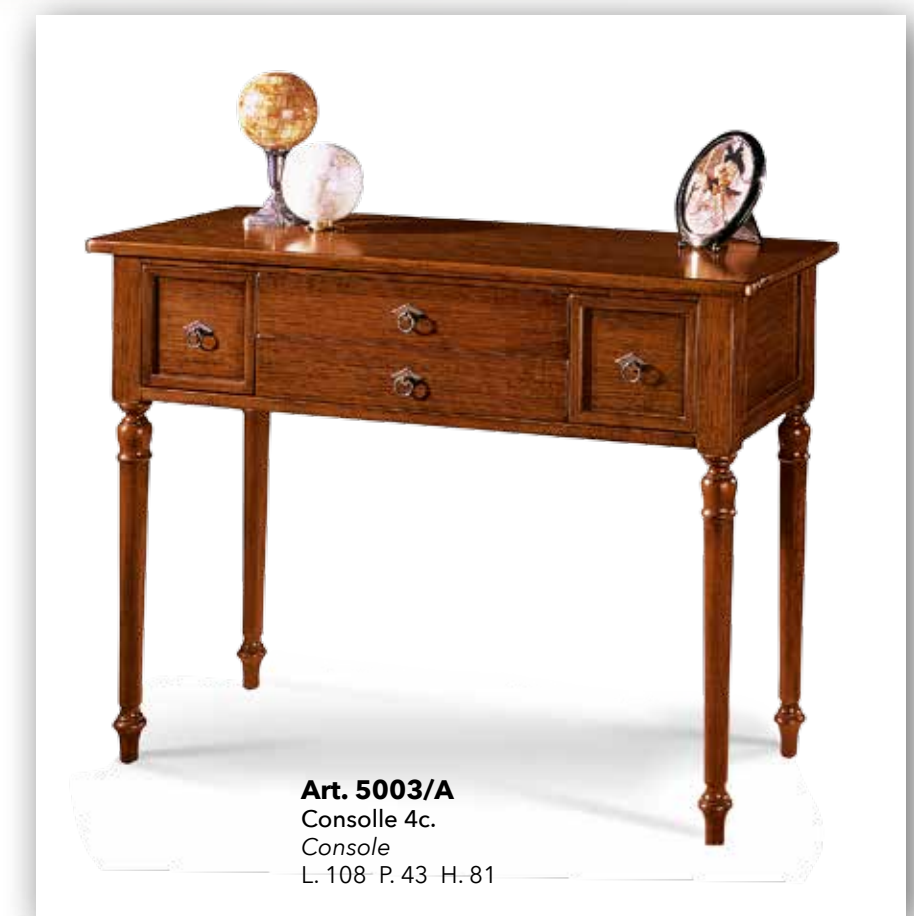

Art. 951/A
Cornice 3c.
Frame
L. 76 P. 15 H. 57

Art. 968/A
Consolle 3c.
Console
L. 90 P. 40 H. 81

Art. 5003/A
Consolle 4c.
Console
L. 108 P. 43 H. 81